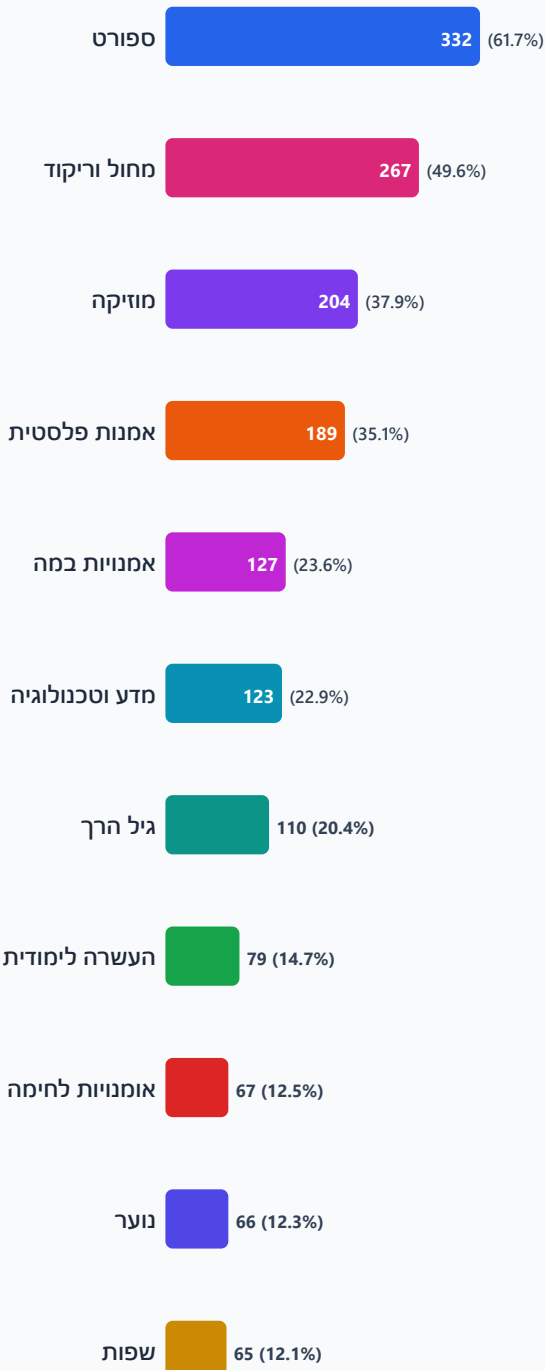

11

תחומי פעילות

197

יישובים

538

מרכזי חוגים ופעילות קהילתית

מספר מרכזים לפי תחום פעילות

(בסוגריים: אחוז ממרכזי החוגים שנדגמו)

התפלגות מרכזי חוגים לפי אזורים בישראל

(אוכ' — אחוז מתוך האוכלוסייה הכללית בישראל)